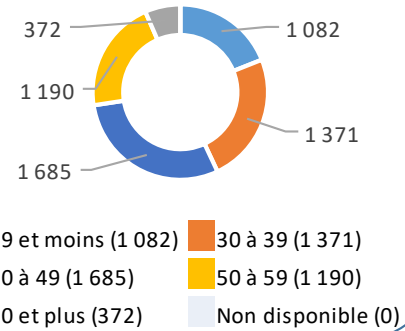

Employés par âge