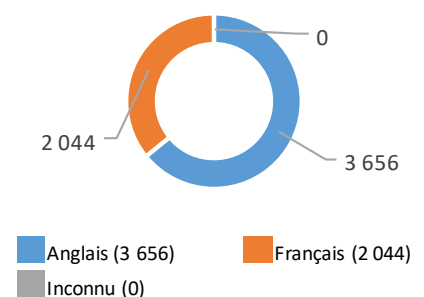

Employés 5 700 à partir de mars 2021 (1,8 % de la fonction publique fédérale)

Endroits 19,8 % régions, 80,2 % RCN

Site web
Plans
Législation
Lettre de mandat

Données ouvertes
Résultats
Portefeuille
Divulgence proactive

Employés par type

Principales classifications

Employés par âge

Équité en matière d'emploi

Postes de la fonction publique

Première langue officielle

Où nous sommes situés

Contactez-nous