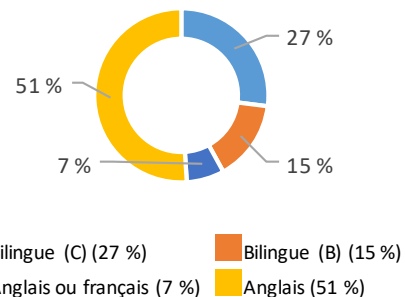

Employés 5 700 à partir de mars 2021 (1,8 % de la fonction publique fédérale)

Endroits 19,8 % régions, 80,2 % RCN

Site web
Plans
Législation
Lettre de mandat

Données ouvertes
Résultats
Portefeuille
Divulgence proactive

Employés par type

Principales classifications

Employés par âge

Équité en matière d'emploi

Postes de la fonction publique

Première langue officielle

Où nous sommes situés

Contactez-nous