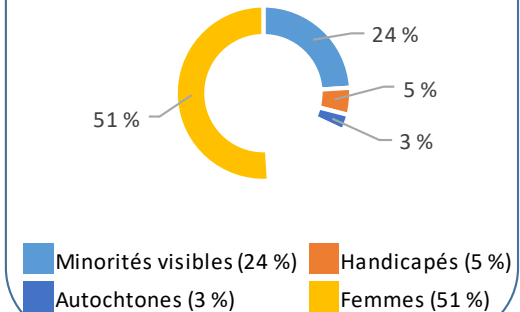

Employés 5 700 à partir de mars 2021 (1,8 % de la fonction publique fédérale)

Endroits 19,8 % régions, 80,2 % RCN

Site web
Plans
Législation
Lettre de mandat

Données ouvertes
Résultats
Portefeuille
Divulgence proactive

Employés par type

Principales classifications

Employés par âge

Équité en matière d'emploi

Postes de la fonction publique

Première langue officielle

Où nous sommes situés

Contactez-nous