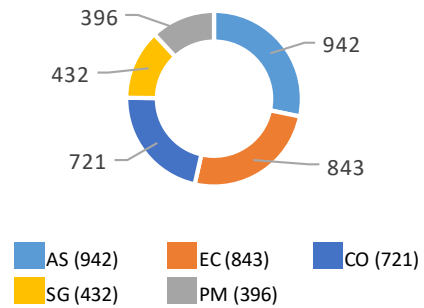

Principales classifications