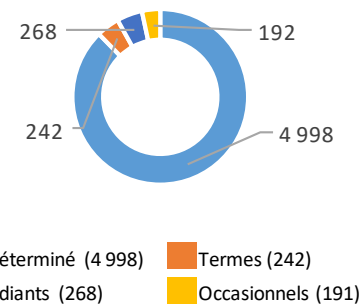

Employés par type