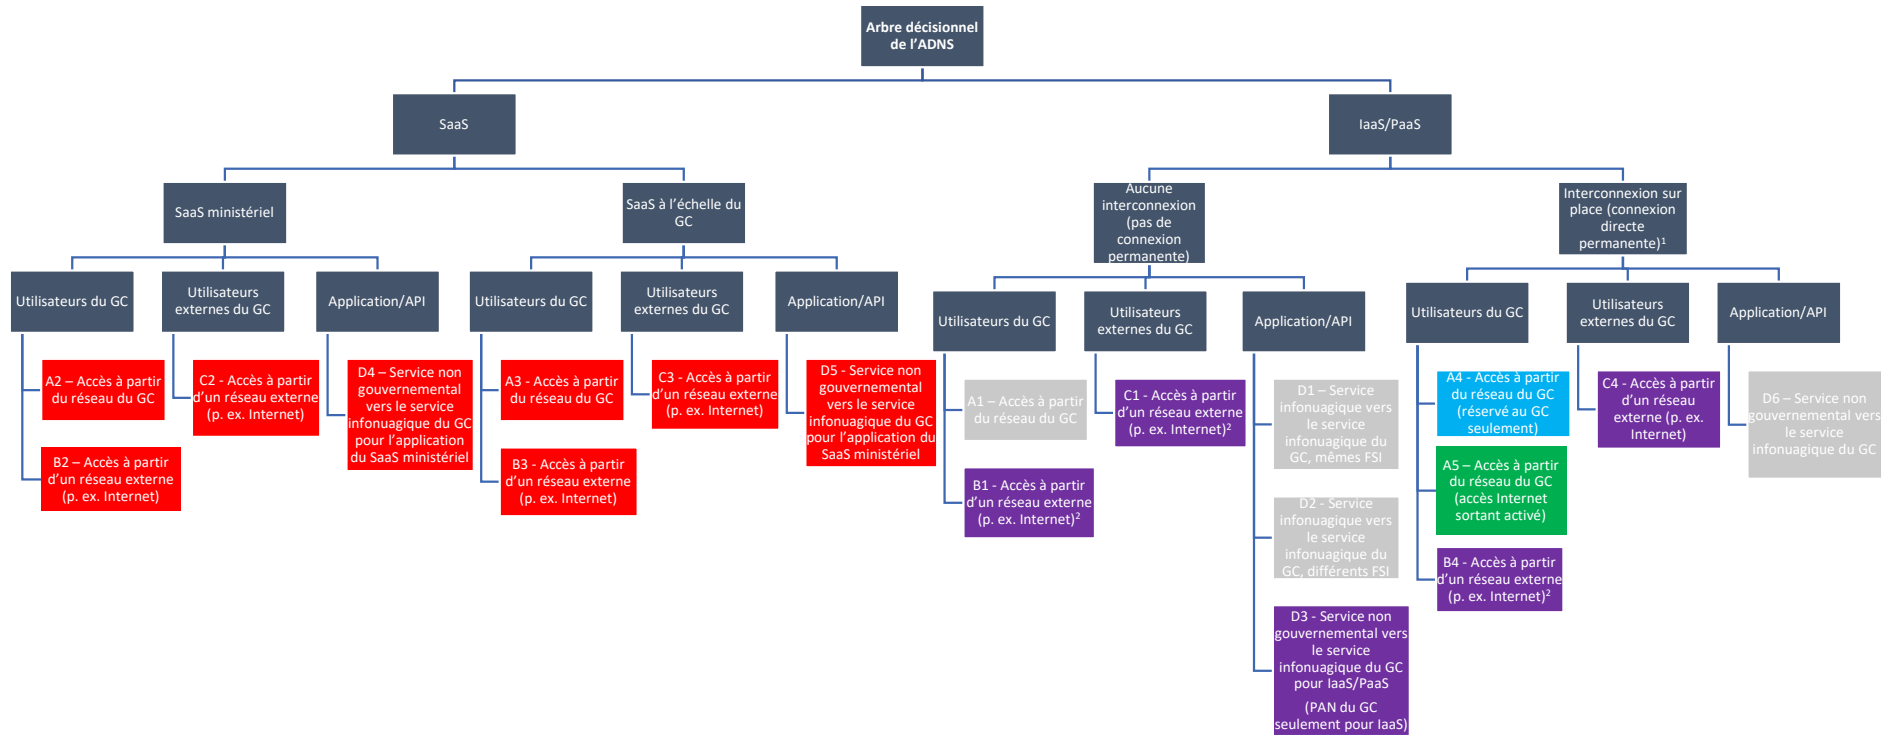

Arbre décisionnel de l'ADNS (selon les [modèles de connexion au nuage du GC](#))

Légende

CSAN du GC	PAN du GC	PIF du GC	PIF du GC + PAN du GC	La connectivité infonuagique sécurisée n'est pas nécessaire pour le cas d'utilisation
------------	-----------	-----------	-----------------------	---

ADNS : Activation et Défense du nuage sécurisé
 CSAN du GC : Courtier de sécurité d'accès au nuage du gouvernement du Canada
 PAN du GC : Point d'accès au nuage du gouvernement du Canada
 PIF du GC : Point d'interconnexion fiable du gouvernement du Canada