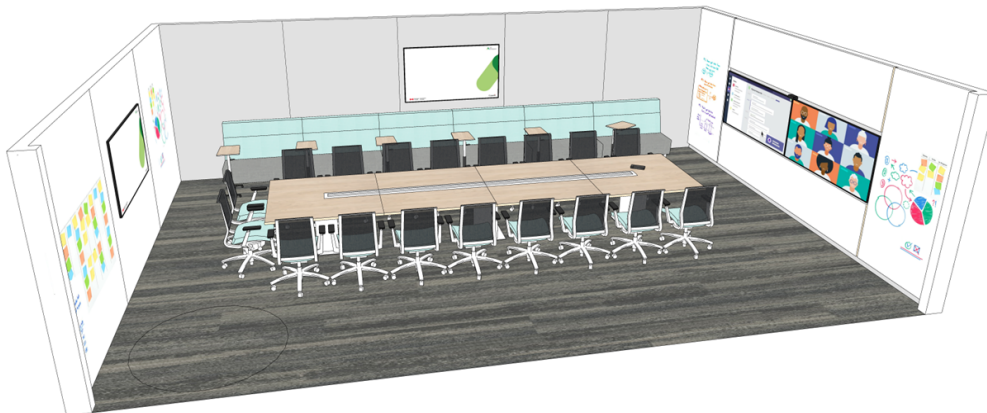

AIR DE COLLABORATION FERMÉE

GRANDE SALLE DE RÉUNION

Compatible avec Apportez votre propre appareil (BYOD)

Contrôleur de salle de réunion hors réseau

Supporte jusqu'à 4 écrans

3 moniteurs UHD de 65 à 85 pouces

Affichage de qualité commerciale

Résolution: 3840 x 2160 (4K)

Type de montage: Montage mural

Connecteur: 2x HDMI

Adaptateur d'affichage sans fil (Casting)

Caméra (HD 1080p @ 30 ips ou plus, 135° + champs de vision)

Ensemble de microphones (selon la taille de la pièce)

Haut-parleurs (selon la taille de la pièce)

Inclure un duplicateur de ports

Facultatif

1 moniteur UHD de 65 à 85 pouces avec capacités tactile

Affichage de qualité commerciale

Résolution: 3840 x 2160 (4K)

Type de montage: Montage mural

Connecteur: 2x HDMI

Adaptateur d'affichage sans fil (Casting)

Câble HDMI 2.1A, minimum 8 pieds

* Taille d'affichage en fonction de la taille de la pièce