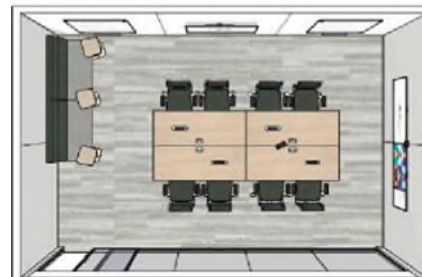

Facultatif

1 moniteur UHD de 50 à 85 pouces avec

capacités tactile

Affichage de qualité commerciale

Résolution: 3840 x 2160 (4K)

Type de montage: Montage mural

Connecteur: 2x HDMI

Clé Miracast (HDMI)

Câble HDMI 2.1A, minimum 8 pieds

* Taille d'affichage en fonction de la taille de la pièce