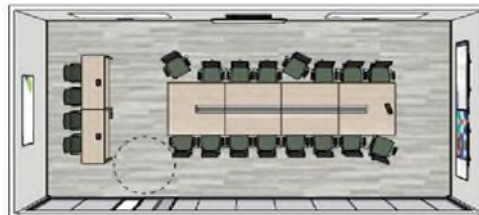

AIRE DE COLLABORATION FERMÉE

GRANDE SALLE DE RÉUNION

Type 1 & 2

Compatible avec Apportez votre propre appareil (BYOD)

Contrôleur de salle de réunion hors réseau

Supporte jusqu'à 4 écrans

3 moniteurs UHD de 65 à 85 pouces

Affichage de qualité commerciale

Résolution: 3840 x 2160 (4K)

Type de montage: Montage mural

Connecteur: 2x HDMI

Clé Miracast (HDMI)