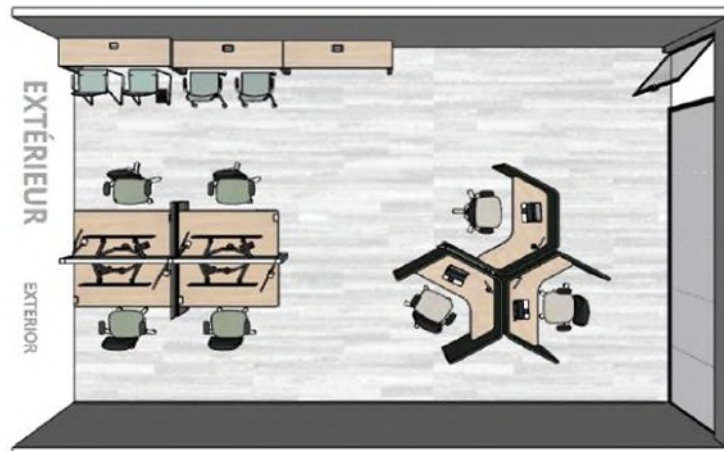

Type 2

Poste de travail à moniteur unique

- 1 moniteur ultralarge de 34 pouces
- Résolution: 2560 x 2160 (WQHD)
- Type de montage: Support de moniteur ou bras
- Connecteur: 1x HDMI
1x DisplayPort
- Inclure un duplicateur de ports

SALLE D'ÉTUDE

La salle d'étude comprend plusieurs types de points de travail tels que les postes de travail, les capsules de travail et autres. Veuillez vous référer aux sections appropriées pour une description de l'équipement.