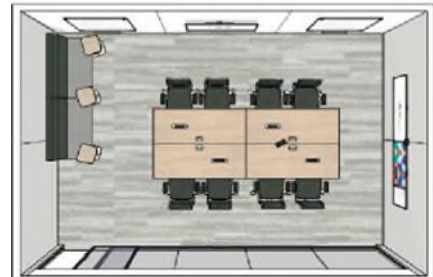

Facultatif

1 moniteur UHD de 50 à 85 pouces avec

capacités tactile

Affichage de qualité commerciale

Résolution: 3840 x 2160 (4K)

Type de montage: Montage mural

Connecteur: 2x HDMI

Clé Miracast (HDMI)

Câble HDMI 2.1A, minimum 8 pieds

* Taille d'affichage en fonction de la taille de la pièce