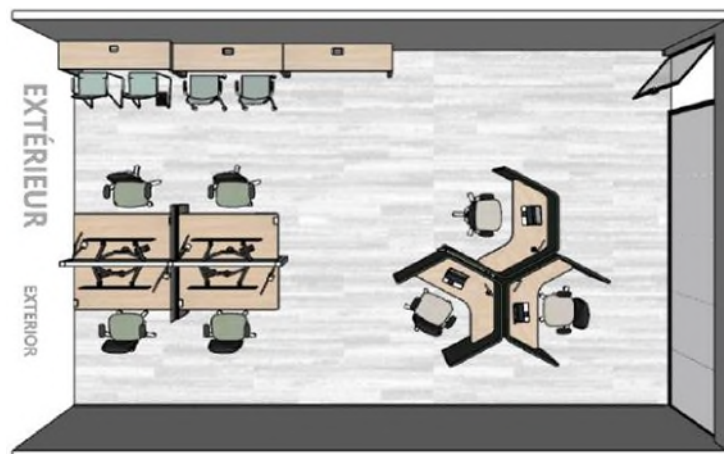

Type 2

Poste de travail à moniteur unique

1 moniteur ultralarge de 34 pouces
Résolution: 2560 x 2160 (WQHD)
Type de montage: Support de moniteur ou bras
Connecteur: 1x HDMI
1x DisplayPort
Inclure un duplicateur de ports

SALLE D'ÉTUDE

La salle d'étude comprend plusieurs types de points de travail tels que les postes de travail, les capsules de travail et autres. Veuillez vous référer aux sections appropriées pour une description de l'équipement.