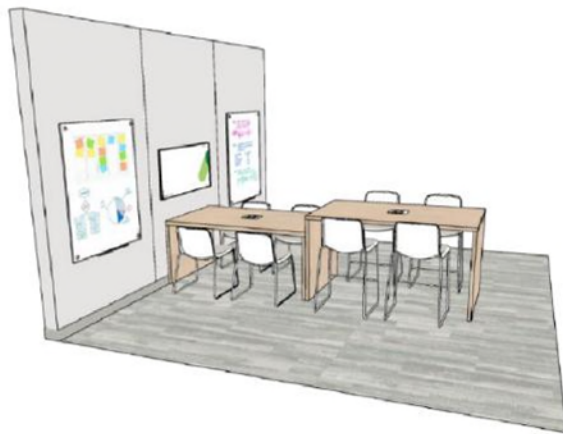

Milieu de travail GC

Exigence TI des points de travail