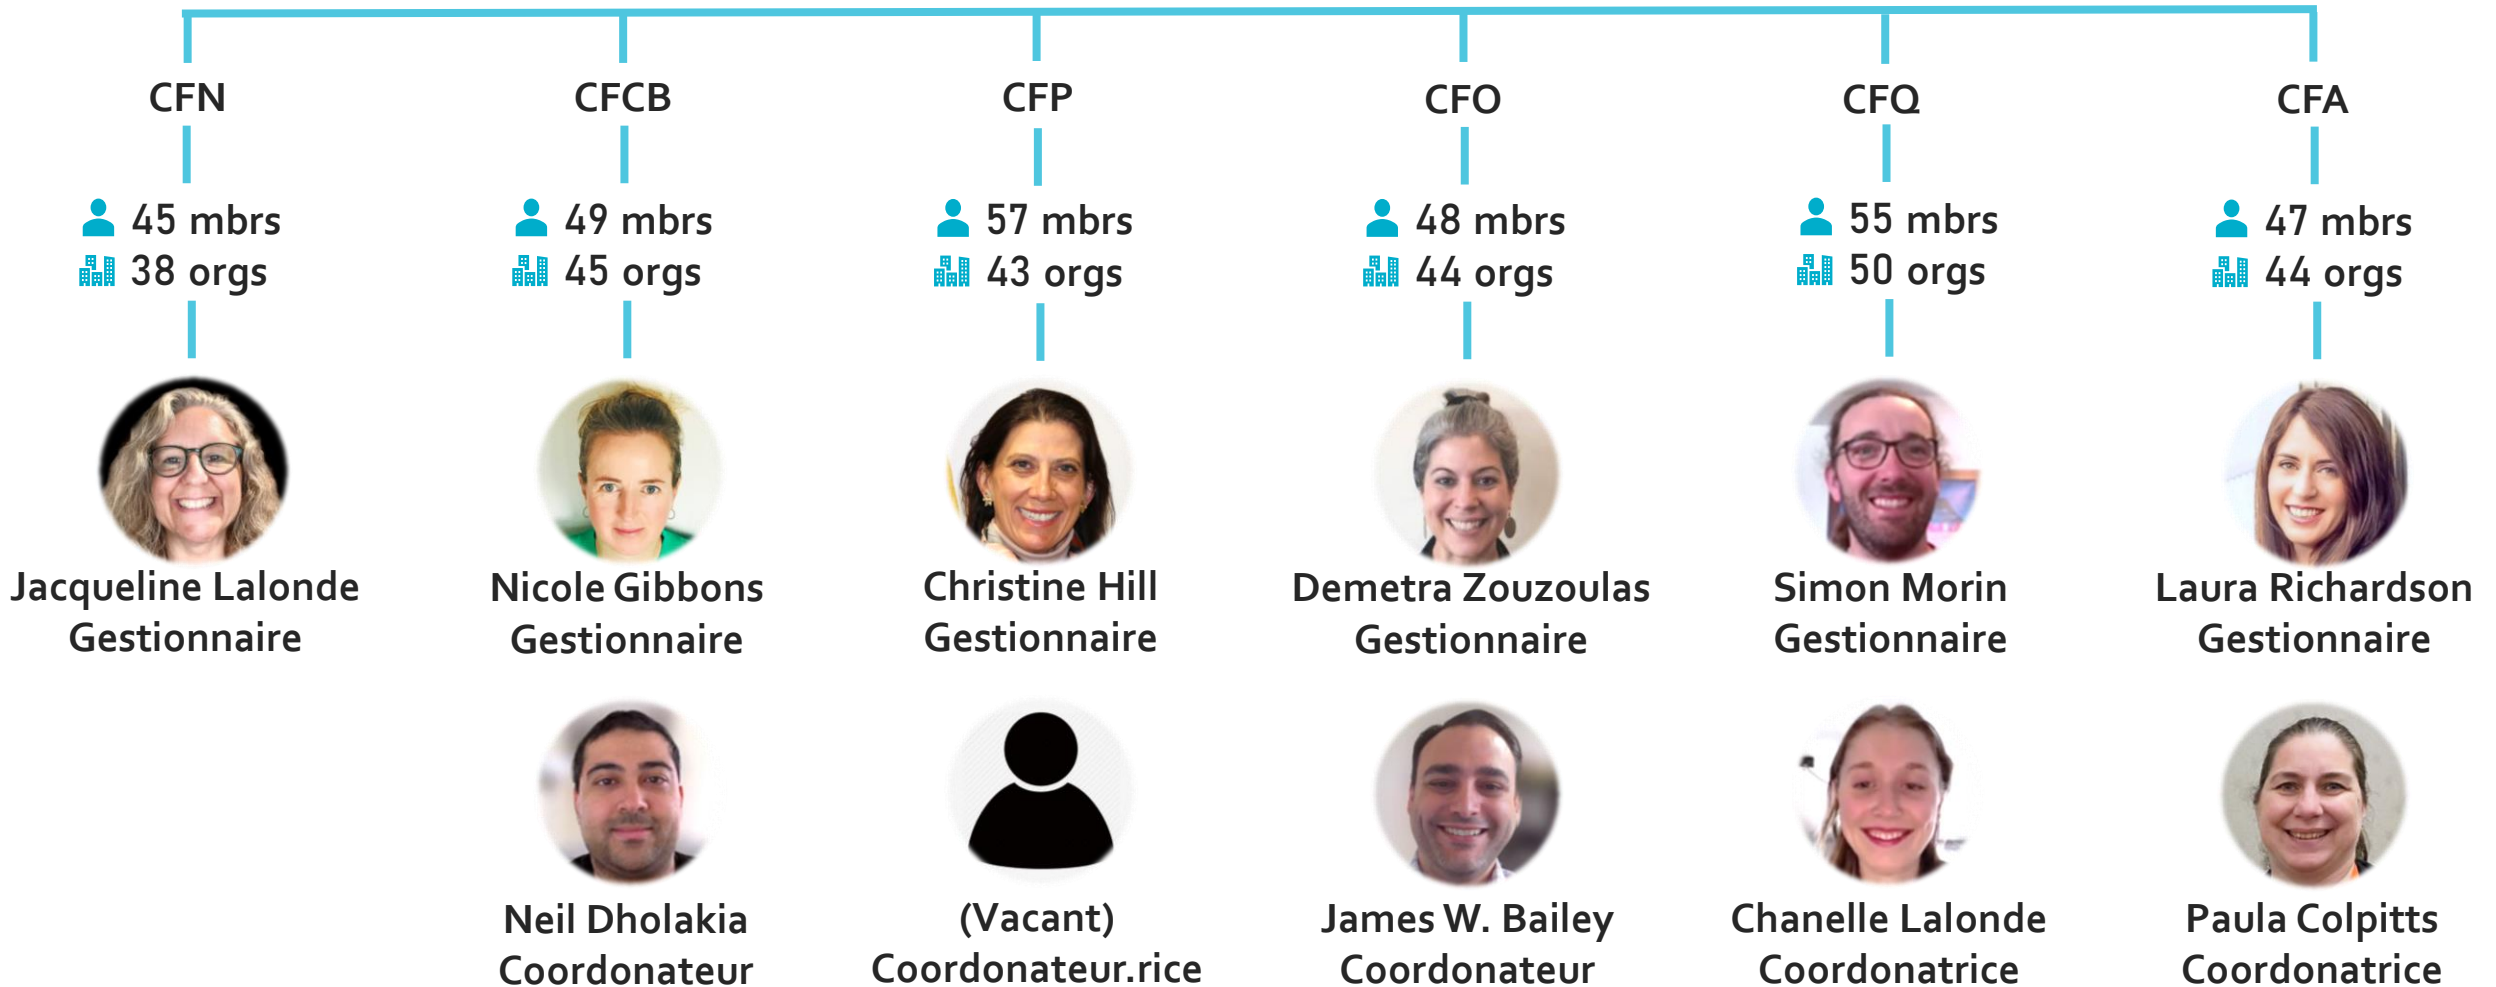

CONSEILS FÉDÉRAUX RÉGIONAUX

QUI NOUS
SOMMES & CE QUE
NOUS FAISONS

POPULATION DU GC

174,616

Fonctionnaires dans les régions

125,818

De l'administration publique centrale

48,798

D'organismes distincts

POPULATION DU GC PAR RÉGION

QUI NOUS SOMMES

6 Conseils fédéraux régionaux (CFR) à travers le Canada:

- Atlantique (CFA)
- Québec (CFQ)
- Ontario (CFO)
- Nord (CFN)
- Prairies (CFP)
- Colombie-Britannique (CFCB)

QUI NOUS SOMMES

Jacqueline Lalonde
Gestionnaire

Paul Keller
Analyste de politiques

LES CFR

SERVENT DE

PONT

VERS ET À PARTIR
DES AGENCES
CENTRALES ET LA
RÉGION DE LA
CAPITALE
NATIONALE.

CE QUE NOUS FAISONS