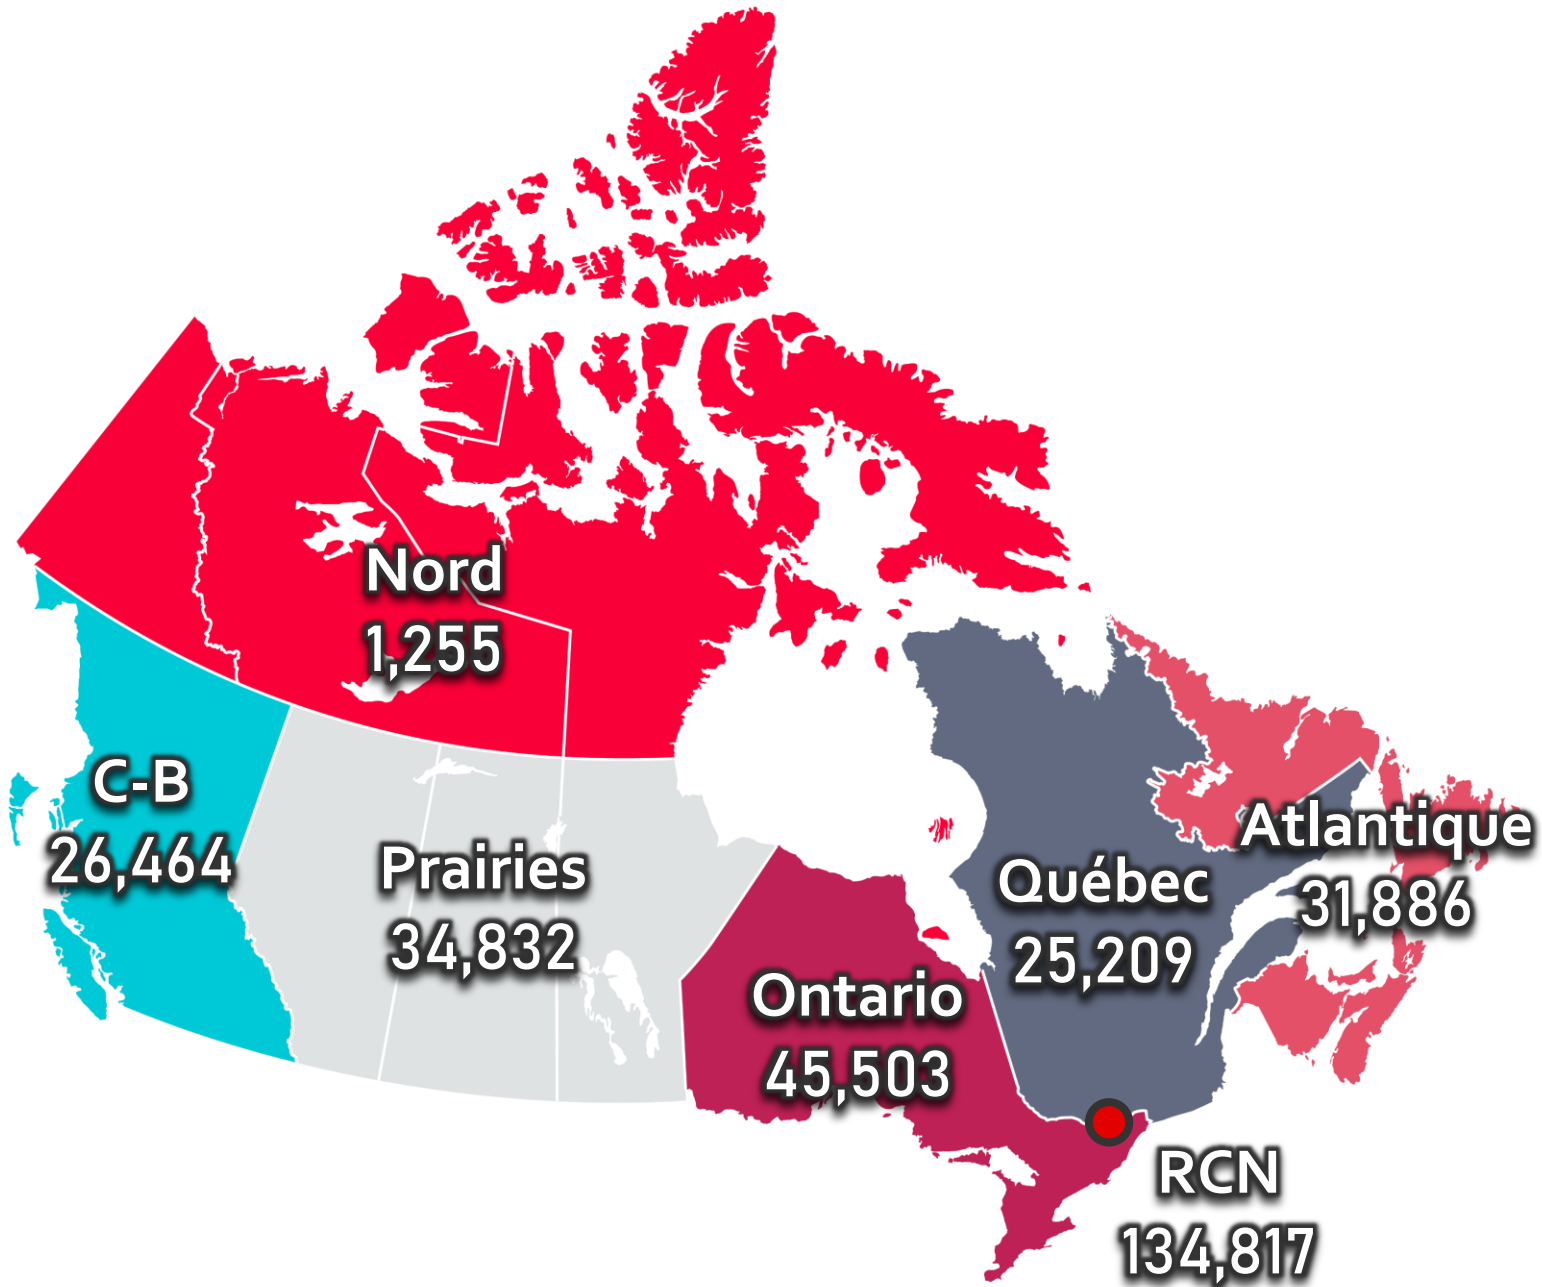

CONSEILS FÉDÉRAUX RÉGIONAUX

QUI NOUS
SOMMES & CE QUE
NOUS FAISONS

POPULATION DU GC

174,616

Fonctionnaires dans les régions

125,818

De l'administration publique centrale

48,798

D'organismes distincts

POPULATION DU GC PAR RÉGION

QUI NOUS SOMMES

6 Conseils fédéraux régionaux (CFR) à travers le Canada:

- Atlantique (CFA)
- Québec (CFQ)
- Ontario (CFO)
- Nord (CFN)
- Prairies (CFP)
- Colombie-Britannique (CFCB)